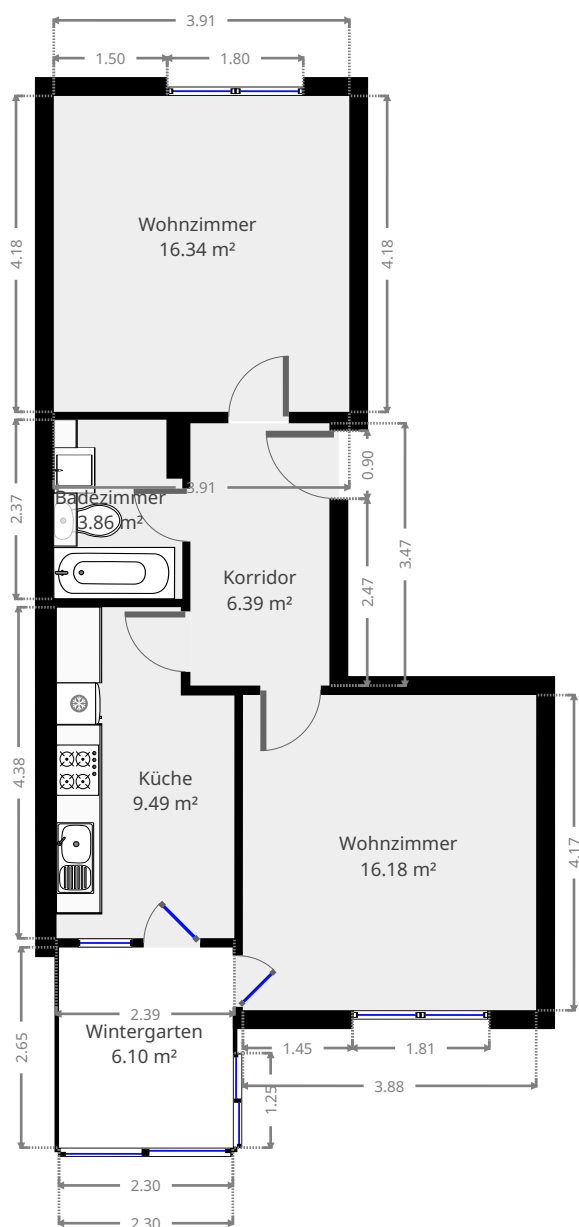

Büro Wohngenossenschaft Redingbrücke

Lehenmattstrasse 217, Basel, Basel-Stadt, Basel 4052

Statistiken

Bodenfläche: 52 m²

1. Stock

DIESER GRUNDRISS WURDE OHNE JEDGLICHE GARANTIE GELIEFERT. DIE WOHNGENOSSENSCHAFT REDINGBRÜCKE
GEWÄHRT KEINE GARANTIE, EINSCHLIESSLICH, OHNE SICH JEDOCH DARAUF ZU BESCHRÄNKEN, GARANTIE, DIE
DIE QUALITÄT UND DIE PRÄZISION DER ABMESSUNGEN BETREFFEN.